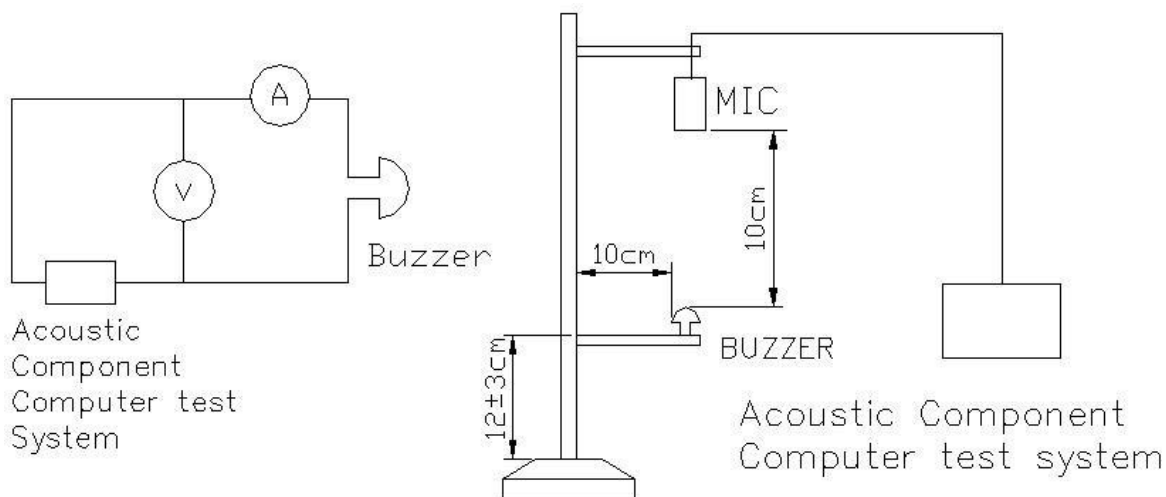

兴化市悦馨电子有限公司

样品承认书

Specifications

http://www.yuexinz.com
Mail: ella_buzzer@163.com
Tel: 1803-6803-068
QQ:3605785188

型号 Part No: YX-WY2310

测试方法 TEST METHOD