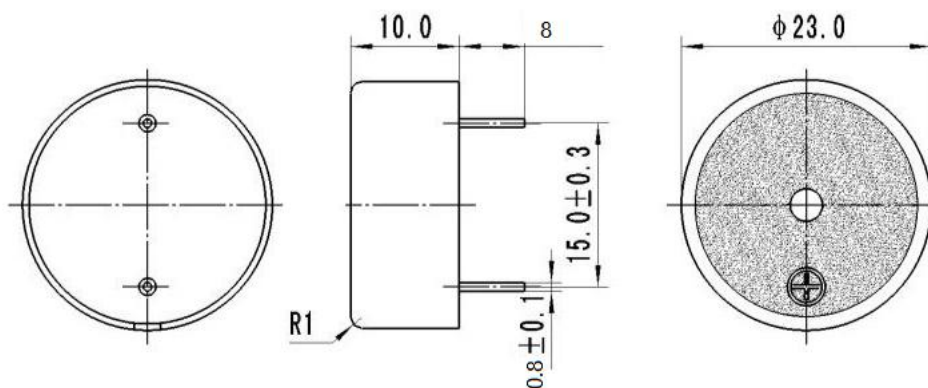

带*号指标需要在额定电压下测试 *Applying rated voltage

外形图 (单位: 毫米) DIMENSIONS (UNIT: mm)

未标注公差尺寸按±0.5mm 计算 Tolerance: ±0.5mm Except Specified

兴化市悦馨电子有限公司

样品承认书

Specifications

http://www.yuexinz.com
 Mail: ella_buzzer@163.com
 Tel: 1803-6803-068
 QQ:3605785188