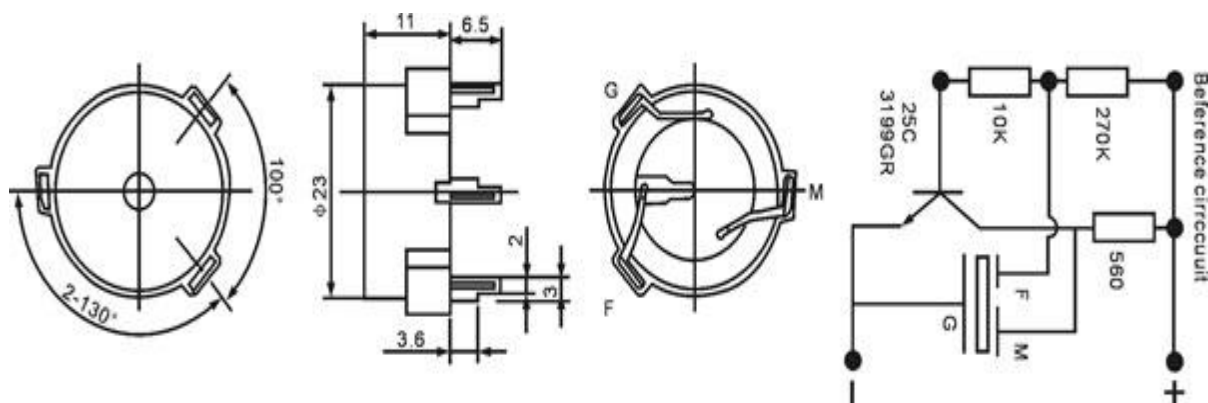

带*号指标需要在额定电压下测试 *Applying rated voltage

外形图 (单位: 毫米) DIMENSIONS (UNIT: mm)

未标注公差尺寸按±0.5mm 计算 Tolerance: ±0.5mm Except Specified

兴化市悦馨电子有限公司

样品承认书

Specifications

http://www.yuexinz.com
 Mail: ella_buzzer@163.com
 Tel: 1803-6803-068
 QQ:3605785188