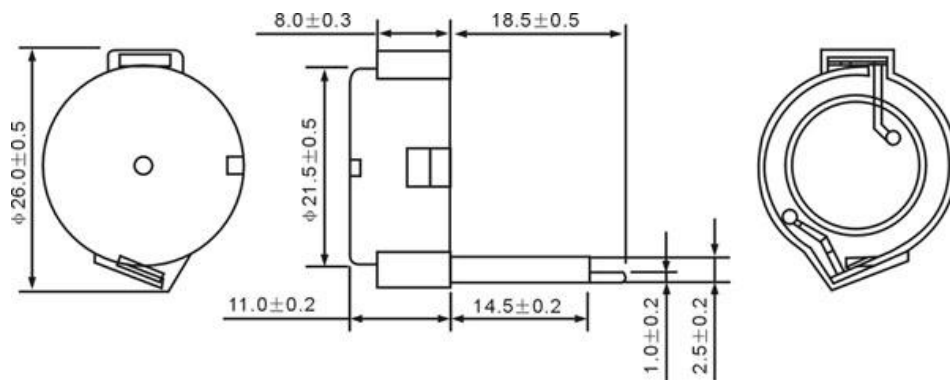

带*号指标需要在额定电压下测试 *Applying rated voltage

外形图 (单位: 毫米) DIMENSIONS (UNIT: mm)

未标注公差尺寸按±0.5mm 计算 Tolerance: ±0.5mm Except Specified

兴化市悦馨电子有限公司

样品承认书

Specifications

http://www.yuexinz.com
 Mail: ella_buzzer@163.com
 Tel: 1803-6803-068
 QQ:3605785188